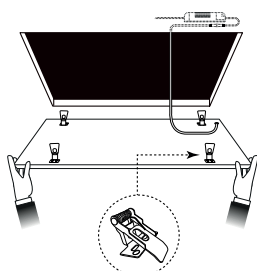

vision

ficha técnica

datasheet

ref. 5551928

585mm x 585mm

opcional **x4**

Nombre / Name	Vision
Referencia / Reference	5551928
Materiales / Materials	Metal + Aluminio / Steel + Aluminium
Difusor / Diffuser	PS
Potencia / Power	40W
Temperatura de color / Color temperature	4000K
Flujo luminoso / Luminous flux	4086lm
Dimable / Dimmable	Opcional (consultar) / Optional (please inquire)
Ángulo de apertura / Beam angle	120°
Ángulo de detección / Detection angle	-
Flicker Free	Sí / Yes
IP	20
IK	03
F.P.	0.9
UGR	≤19
IRC	>80
Chip	PHILIPS 2835 SMD
Driver	LIFUD
Vida media (duración) / Average life	± 30.000h
Clase energética / Energy class	F
Aislamiento eléctrico / Electrical isolation	Clase II / Class II
Colores / Colors	Blanco / White
Medida exterior / Product size	594mm x 594mm x 35mm
Medidas de corte / Cutting measurements	585mm x 585mm
Tª (ambiente/trabajo) / Tª (environment/work)	-20°C ~ 40°C
Input	AC220 ~ 240V
Output	DC 36 ~ 42V 1200mA
Frecuencia / Frequency	50 / 60Hz
Peso / Weight	1,22 kg
Certificados / Certificates	CE RoHS
Garantía / Warranty	2 años / 2 years