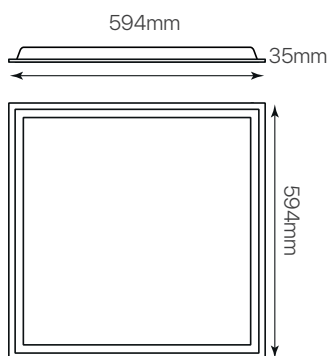

vision

ficha técnica

datasheet

ref. 5551928

585mm x 585mm

opcional **x4**

Nombre / Name	Vision
Referencia / Reference	5551928
Materiales / Materials	Metal + Aluminio / Steel + Aluminium
Difusor / Diffuser	PS
Potencia / Power	40W
Temperatura de color / Color temperature	4000K
Flujo luminoso / Luminous flux	4086lm
Dimable / Dimmable	Opcional (consultar) / Optional (please inquire)
Ángulo de apertura / Beam angle	120°
Ángulo de detección / Detection angle	-
Flicker Free	Sí / Yes
IP	20
IK	03
F.P.	0.9
UGR	≤19
IRC	>80
Chip	PHILIPS 2835 SMD
Driver	LIFUD
Vida media (duración) / Average life	± 30.000h
Clase energética / Energy class	F
Aislamiento eléctrico / Electrical isolation	Clase II / Class II
Colores / Colors	Blanco / White
Medida exterior / Product size	594mm x 594mm x 35mm
Medidas de corte / Cutting measurements	585mm x 585mm
Tª (ambiente/trabajo) / Tª (environment/work)	-20°C ~ 40°C
Input	AC220 ~ 240V
Output	DC 36 ~ 42V 1200mA
Frecuencia / Frequency	50 / 60Hz
Peso / Weight	1,22 kg
Certificados / Certificates	CE RoHS
Garantía / Warranty	2 años / 2 years